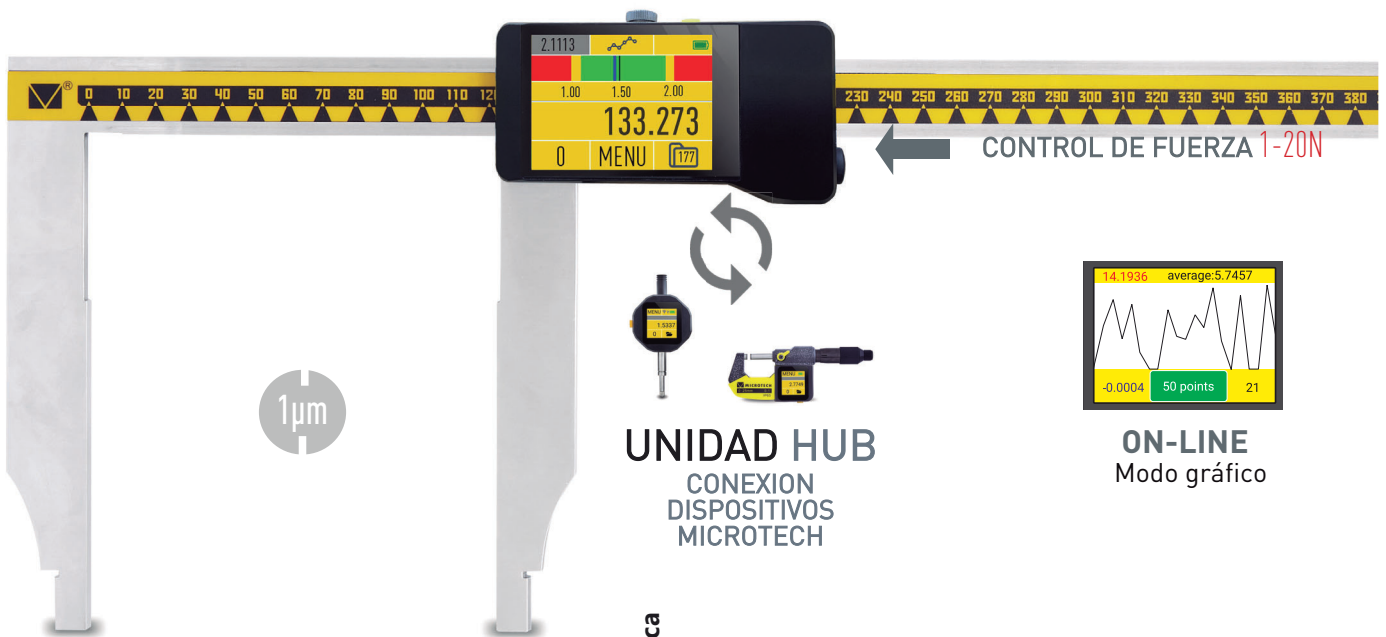

WIRELESS CONNECTION TO MDS APP

Conexión USB - HID

Teclado Virtual

Conexión WIRELESS HID

Teclado Virtual

FREE SOFTWARE

Item No	Rango		Resolución	Patas	Precisión	eForce	Conexión HUB	Escala analógica	Gráficos on-line	Preset	Pasa/No Pasa	Max/Min	Fórmula	Temporizador	Corrección temperatura	Corrección Lineal	Fecha Calibración	Estado conexión	Batería recargable	Memoria	Wireless	USB	Pantalla color														
	mm	inch																						mm	mm	µm	N										
141005216	0-500	0-20"	0,01	100	±30	1-20	•	•	•	•	•	•	•	•	•	•	•	•	•	Sistema carpetas / 2000 val	Largo alcance / HID	USB HID / Update	Pantalla táctil 2.4"														
141005217			0,001		±20		•	•	•	•	•	•	•	•	•	•	•	•	•					•	•												
141005226			0,01	150	±30		•	•	•	•	•	•	•	•	•	•	•	•	•					•	•												
141005227			0,001		±25		•	•	•	•	•	•	•	•	•	•	•	•	•					•	•												
141005256	0-630	0-25"	0,01	300	±30		•	•	•	•	•	•	•	•	•	•	•	•	•					•	Sistema carpetas / 2000 val	Largo alcance / HID	USB HID / Update	Pantalla táctil 2.4"									
141005257			0,001		±30		•	•	•	•	•	•	•	•	•	•	•	•	•					•					•								
141006216			0,01	100	±30		•	•	•	•	•	•	•	•	•	•	•	•	•					•					•								
141006217			0,001		±20		•	•	•	•	•	•	•	•	•	•	•	•	•					•					•								
141010216	0-1000	0-40"	0,01	150	±50		•	•	•	•	•	•	•	•	•	•	•	•	•					•					Sistema carpetas / 2000 val	Largo alcance / HID	USB HID / Update	Pantalla táctil 2.4"					
141010256			0,01		300		±50	•	•	•	•	•	•	•	•	•	•	•	•					•									•				
141015216			0,01	150	±60		•	•	•	•	•	•	•	•	•	•	•	•	•					•									•				
141015256			0,01		300		±60	•	•	•	•	•	•	•	•	•	•	•	•					•									•				
141020216	0-2000	0-80"	0,01	150	±60		•	•	•	•	•	•	•	•	•	•	•	•	•					•									Sistema carpetas / 2000 val	Largo alcance / HID	USB HID / Update	Pantalla táctil 2.4"	
141020256			0,01		300		±70	•	•	•	•	•	•	•	•	•	•	•	•					•													•
141025256			0,01	300	±90		•	•	•	•	•	•	•	•	•	•	•	•	•					•													•
141030256			0,01		300		±120	•	•	•	•	•	•	•	•	•	•	•	•					•													•
141040256	0-4000	0-160"	0,01	300	±130	•	•	•	•	•	•	•	•	•	•	•	•	•	Sistema carpetas / 2000 val	Largo alcance / HID	USB HID / Update	Pantalla táctil 2.4"															